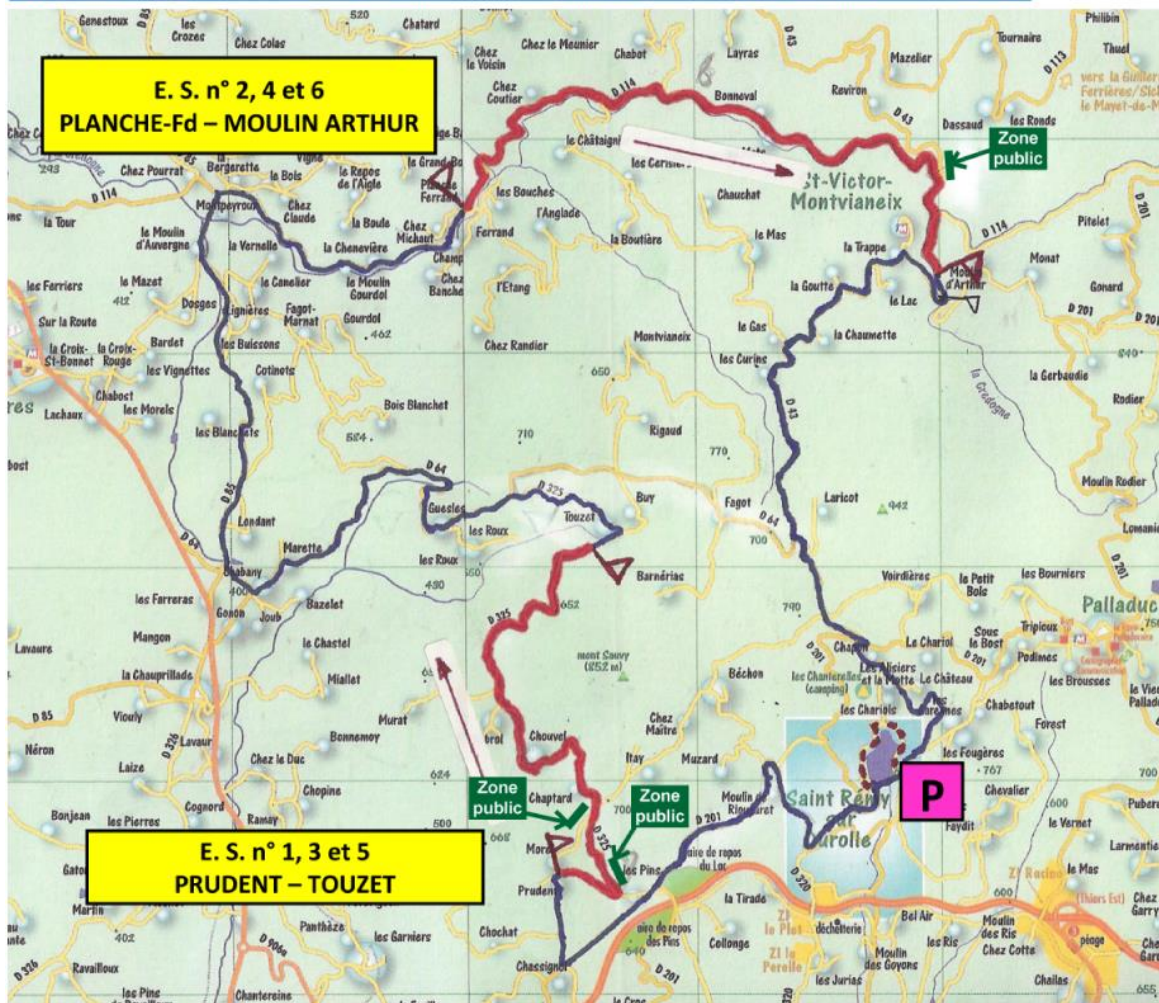

as AUTOSECURITÉ
CONTRÔLE TECHNIQUE
Une marque du groupe SGS

CSCA Auvergne

Jean-Luc CHABANNES

Aubière 04 73 28 76 00
Thiers 04 73 80 41 30
Courpière 04 73 51 21 64
Ambert 04 73 82 22 71

www.autosecurite.com

Maurice & Olivier DUBOST
Artisans Couteliers depuis 1900

www.dubost-couteaux.fr

LE THIERS 63250 VISCOMTAT
THIERS - FRANCE

JPHpub
La Pub du Sport Auto

SÉCURITÉ RALLYE
FFSAI

AMIS SPECTATEURS,
LES SEULS ENDROITS
AUTORISÉS
SONT
**MATÉRIALISÉS
PAR DU VERT***
SUIVEZ LES FLÈCHES !

LA SÉCURITÉ EN RALLYE, C'EST L'AFFAIRE DE TOUS

ECURIE CHIGNORE COURPIÈRE

Ligue Sport Automobile AUVERGNE

49e RALLYE DE LA COUTELLERIE ET DU TIRE-BOUCHON

25 MAI 2017

ST-REMY/DUROLLE
Plan d'eau
VERIFICATIONS, PARC FERME
et ASSISTANCE
Départ du rallye : 10 H
Arrivée à partir de 17 h 00

Assurances David CASTILLO
API Auto Parts International
AVIVA THIERS 04 73 80 10 89

NISSAN BONY AUTOMOBILES
INFINITI BONY AUTOMOBILES

SAINT-REMY sur durolle
SAPEC
HOLDEGE
MickMac GRAPHIC SERVICES

HASSAGNOL S.A.R.L.

FFSAI COUPE DE FRANCE RALLYE

www.asadomeforez.com

Photo Bastien ROUX - Imp. Mick'Mac

EPREUVES SPECIALES
"Prudent" (Les Pins)
10h33 - 13h28 - 16h23
Zones public : Epingle des Pins
et route à gauche sur D325
(1,2 km après épingle des Pins)
"Planche-Ferrand"
11h01 - 13h56 - 16h51
Zone public :
carrefour D114/D43

EROSHOP
JOUETS POUR ADULTES
SEXTOYS & LINGERIE SEXY
04 73 92 47 06
23, rue Ballainvilliers - 63000 Clermont-Ferrand
www.sexshop-clermont.fr - www.eroshop63.fr

SUB SERVICES

● Maçonnerie béton armé ● Terrassement
● Assainissement ● Démolition ● VRD

13 Rue Marx Dormoy - 63300 THIERS
06 72 60 28 01 - 06 40 60 02 54

Intermarché SUPER

Toute l'équipe d'Intermarché COURPIÈRE vous souhaite la bienvenue

Du lundi au jeudi de 9H à 12H15 et de 14H30 à 19H15
Le vendredi et samedi de 9H00 à 19H15 non stop

STATION CARBURANT 24H24 AUTOPOIDS LOURDS
54 avenue de Thiers - 63120 COURPIÈRE
04 73 51 23 13