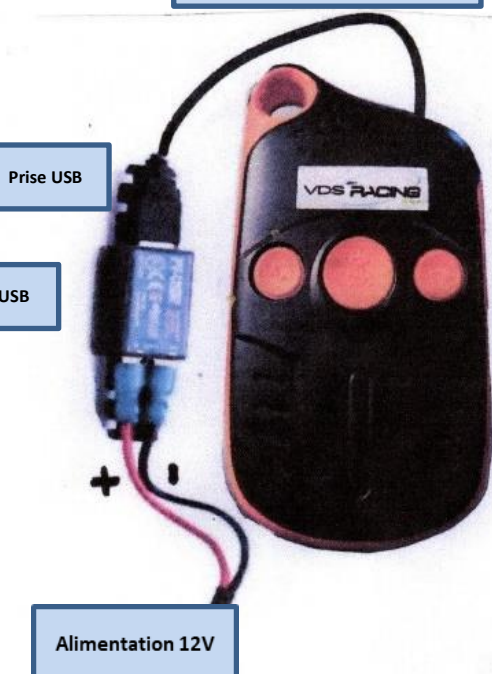

NOUVEAU et OBLIGATOIRE

OBLIGATION de prévoir une Alimentation USB, la longueur du câble fourni par VDS Racing est de 0,8 mètre.

Le boîtier sera mis en route lors de sa distribution et ne sera plus arrêté jusqu'à la fin du rallye il devra être alimenté pendant toute la durée de l'épreuve.

VDS RACING fournira un câble de rechargement avec un embout USB male de 80 cm

ATTENTION prévoir suffisamment de longueur de câble pour avoir accès aux 2 emplacements obligatoires du boîtier ou utiliser une rallonge USB

Câble Alimentation fourni par
VDS 80 cm

Prise USB

Adaptateur USB

Alimentation 12V

Rallonge USB